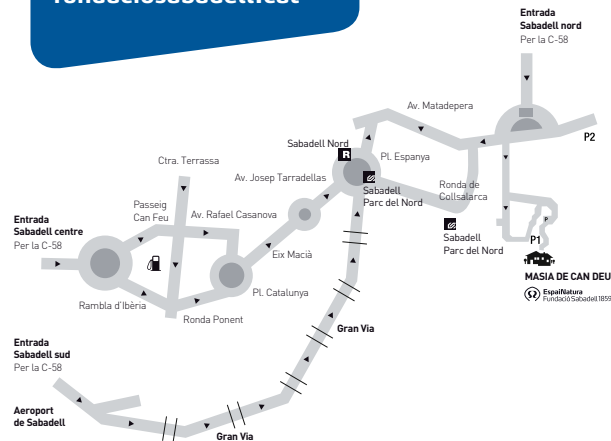

L'Espai Natura està de festa!

L'Espai Natura Fundació Sabadell 1859 celebra l'arribada de la nova estació amb la **Festa BBVA de la tardor**, al bosc i a la masia de Can Deu, on podreu gaudir d'una diada molt especial.

Aquesta festa està dedicada als productes propis d'aquesta època i pretén oferir la possibilitat de gaudir d'un dia a l'aire lliure participant en activitats de coneixement del món rural.

Data: diumenge 29 d'octubre de 2017

Horari de la festa: a partir de les 10 i fins a les 15 h

Lloc: Espai Natura Fundació Sabadell 1859
Masia de Can Deu (c. de la Prada, s/n. Sabadell)

Preu: gratuït

Servei de bar: Hi haurà servei de restauració, amb entrepans, aperitius i begudes.

Espai nadons condicionat per canviar bolquers i escalfar biberons

El tast de plats de tardor costarà 3 € el paquet de cinc consumicions

Descobreix l'app gratuïta

F. Sabadell 1859, disponible per a Android i iOS.

iTunes

Google play

fundaciosabadell.cat